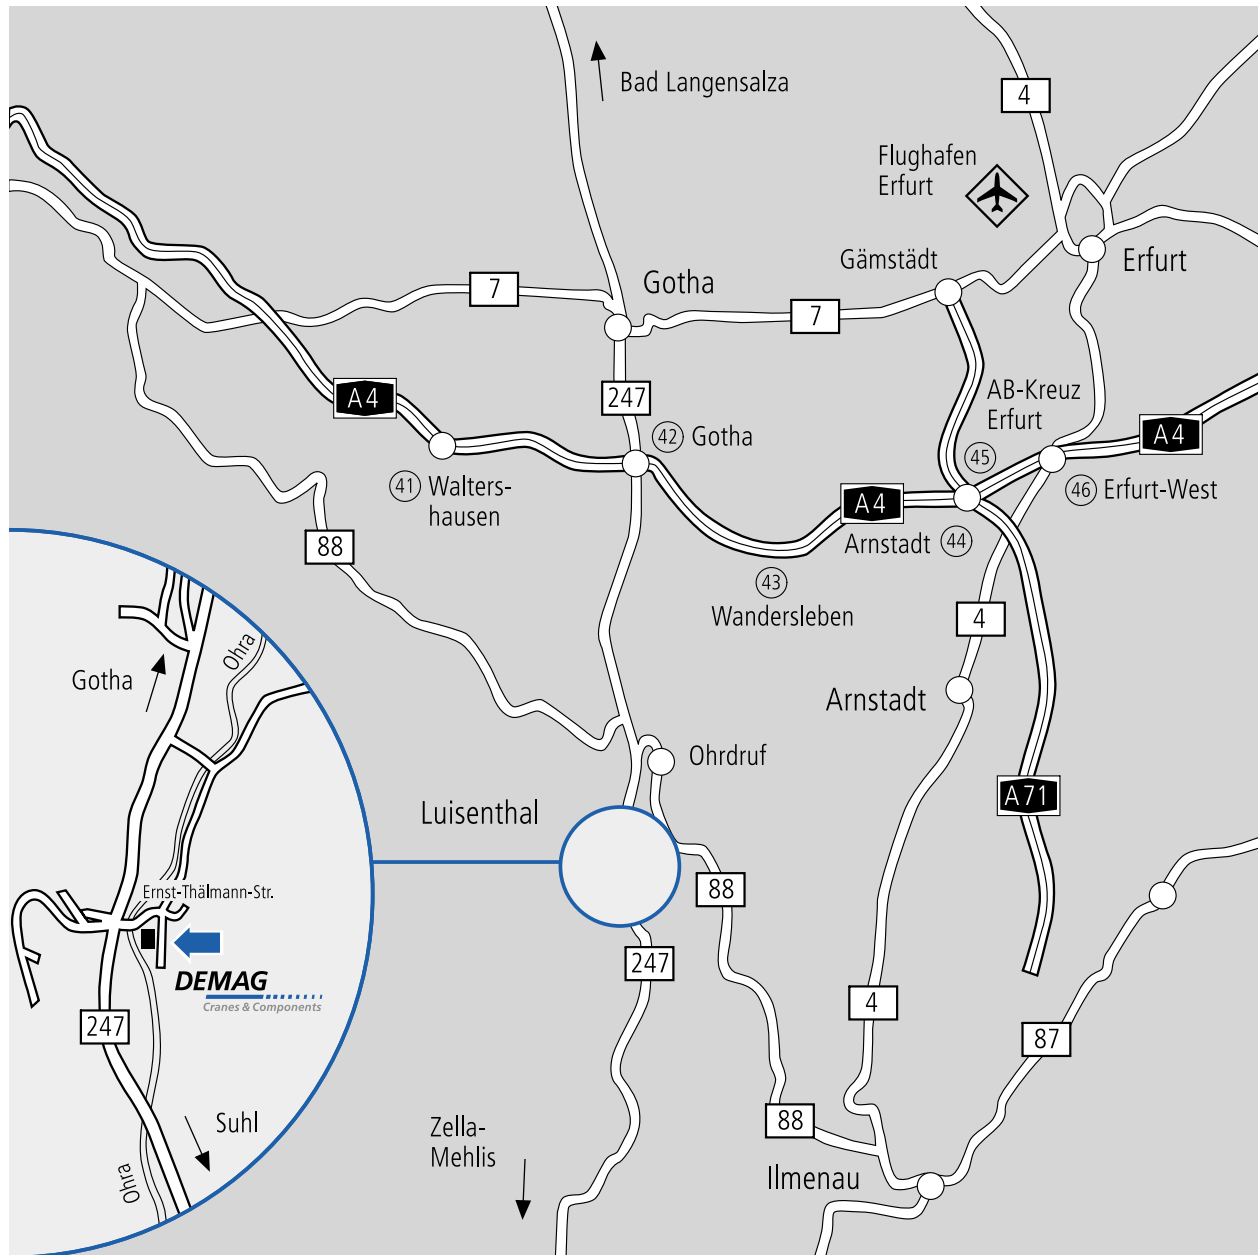

Der Weg nach Luisenthal

Anreise mit dem Flugzeug

- ▶ Flughafen Erfurt (ca. 45 km)
- Info-Telefon: (0 36) 65 62 20

Anreise mit dem Auto

- ▶ A4 Ausfahrt 42 (Gotha)
- B247 Richtung Suhl/Oberhof

... aus Richtung Süden

- ▶ A73 bis Kreuz Bamberg
- B4 über Coburg bis Schleusingen
- B247 über Suhl und Oberhof